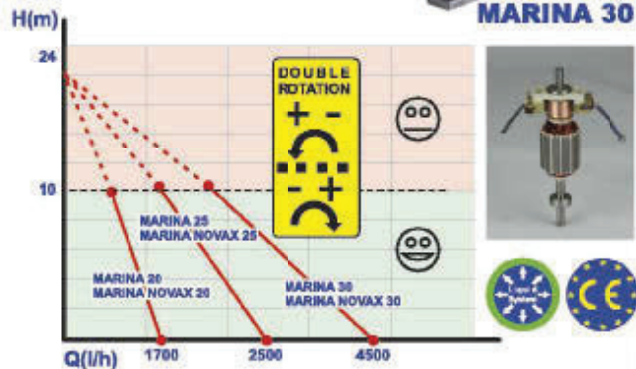

MARINA NOVAX 25

MARINA 25

MARINA NOVAX 30

Accessorio - Aftermarket
CAVO CON PINZE E FUSIBILI
CABLE WITH PLIERS
AND FUSES

code 870035

MARINA 30

Code	Model	L / h	∅D mm	HP	Hmax(m)	r.p.m.	A x B x H	Kg.	EAN code
250000	MARINA 20-12V	2000	20	0.5	24	2850	230x120h190	6	8032706070454
230000	MARINA 20-24V	2000	20	0.5	24	2850	230x120h190	6	8032706070461
100000	MARINA 25-12V	3000	25	0.6	24	2850	230x120h190	7	8032706070478
130000	MARINA 25-24V	3000	25	0.6	24	2850	230x120h190	7	8032706070485
957000	MARINA 30-12V	5000	30	1	24	2850	270x120h190	8	8032706072953
956000	MARINA 30-24V	5000	30	1	24	2850	270x120h190	8	8032706072946
810000	MARINA NOVAX 20-12V	2000	20	0.5	24	2850	230x120h190	6	8032706070195
820000	MARINA NOVAX 20-24V	2000	20	0.5	24	2850	230x120h190	6	8032706070201
830000	MARINA NOVAX 25-12V	3000	25	0.6	24	2850	230x120h190	7	8032706070218
840000	MARINA NOVAX 25-24V	3000	25	0.6	24	2850	230x120h190	7	8032706070225
955000	MARINA NOVAX 30-12V	5000	30	1	24	2850	270x120h190	8	8032706072939
954000	MARINA NOVAX 30-24V	5000	30	1	24	2850	270x120h190	8	8032706072922